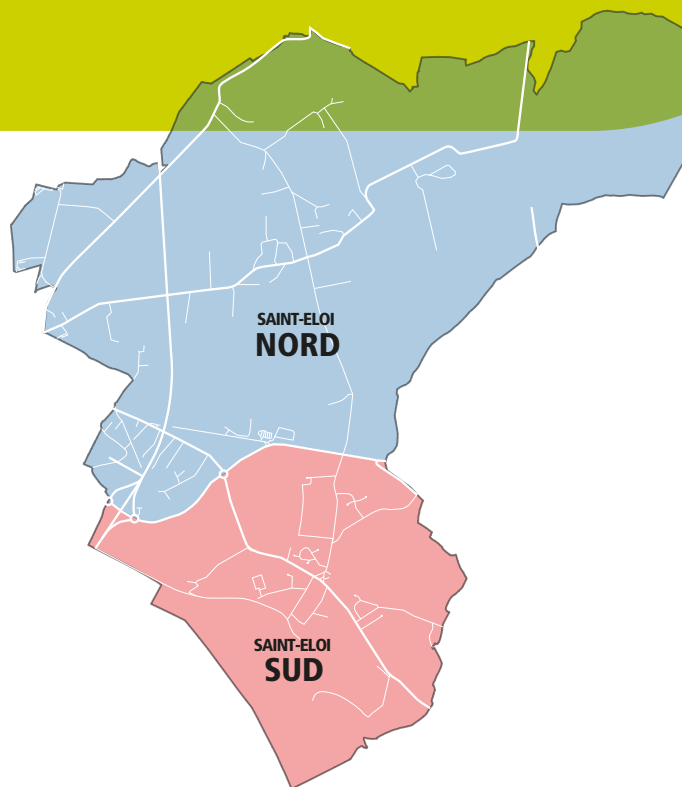

calendrier
2025

VOS JOURS DE collecte

À
SAINT-ELOI

© I T E ©

nevers
AGGLOMÉRATION

LES ZONES DE COLLECTE PAR RUE

SAINT-ELOI - NORD

CHEMIN CHAMP DE LA CAVE
CHEMIN DE GRANGEBault
CHEMIN DE LA GRAND COUR
CHEMIN DES BRIOTTES
CHEMIN DES TOURTERELLES
(IMP. DU GUIPASSE)
CHEMIN DU VIEUX CHATEAU
CHEMIN RURAL DU CORBIER
CHEMIN RURAL DU CRAQUELIN
IMPASSE CHAMP DE LA CAVE
IMPASSE DE LA BARATTE
IMPASSE DE LA JARRYE
IMPASSE DE LA PETITE PERRIERE
IMPASSE DE LA SABLIERE
IMPASSE DES CHENES
IMPASSE DES FEUILLES
IMPASSE DES ORMES
IMPASSE DES PRAILLONS

IMPASSE DES VARENNES
IMPASSE SAINT-FIACRE
PETITE RUE DES SABLONS
ROUTE DE CHALUZY
ROUTE DE CHATEAU CHINON
ROUTE DE COULANGES
ROUTE DE LA ZONE INDUSTRIELLE
(LA BARBOUILLERE)
ROUTE DE TRANGY
RUE COURTIN
RUE D'AUBETERRE
RUE DE L'AUBEPINE
RUE DE LA PERRIERE
RUE DE REMERON
RUE DE VENILLE
RUE DES CHAPELLERIES
RUE DES CRETS DE FORGES
RUE DES CYCLAMENS

RUE DES FORGERONS
RUE DES MAROLLES
RUE DES PAPILLONS
RUE DES TAILLES
RUE DES TERRES BLANCHES
RUE DU CHAMP DES FEMMES
RUE DU CRAQUELIN
RUE DU DESERT
RUE DU HAMEAU D'AUBETERRE
RUE DU PAVILLON
RUE DU VILLAGE GUIPASSE
RUE SAINT-FIACRE